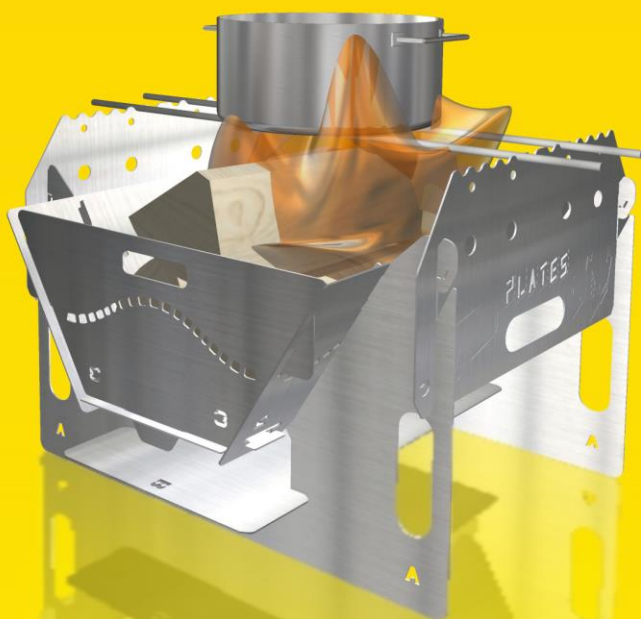

PLATES

build up by PLATES

PLATESプレートは、
「防災おうちキャンプ」を発案、提唱
します。

キャンプ場に限らず、普段から「家庭
(おうち)」でアウトドア用品に慣れ
ておくことで、万が一の災害時にも、
戸惑うことなくするのは、と考えま
す。

天気の良い日にお庭でBBQや、焼き芋
などを焼いてみる。たき火台の組み立
て方の簡単さを、知っておくと、いざ
という時に慌てる心配が無くなります。

いいね
あたたか
いって

プレート 防災用 たき火台

PLATESプレートホームページ

plates Disaster prevention Fire stand
プレート 防災用たき火台

- ✓ 組立て式で、コンパクトに保管できる
Compact
- ✓ 組立かんたん、工具不要
Easy NO tool
- ✓ ステンレス製で、丈夫でピカピカ
Stainless Tough
- ✓ なべを載せて調理が可能 (ゴトク棒を標準装備)
Cookable
- ✓ 40cm以上の長いマキも入ります (サイドプレートを外します)
Long
- ✓ 30kgの耐荷重
Strong
- ✓ 収納袋も付属
Storage bag

組立簡単

※ (仕様は変わる場合があります)

キャンプや、アウトドアにも

キャンプ

BBQ

焼きイモ etc.

おすすめは YAHOO! JAPAN ショッピング にて、

たき火台本体スペック
寸法：45×45×35 cm
(組立時)
質量：7.7kg
材質：SUS430