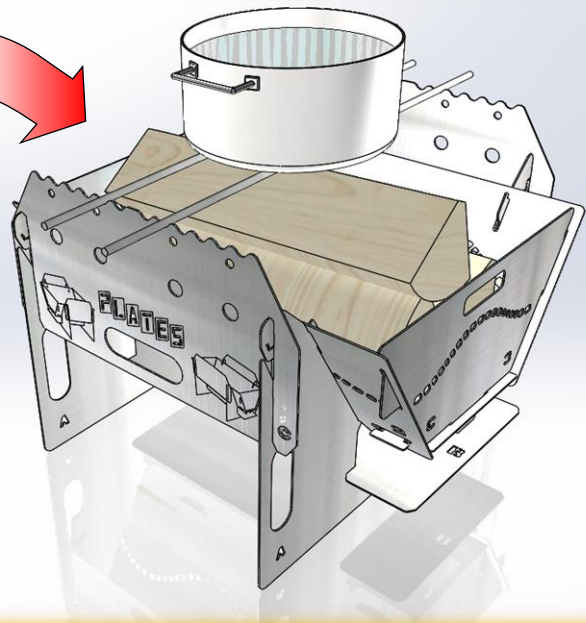

いいね
あたたか
いって

プレート 防災用 たき火台

PLATESプレートホームページ

plates Disaster prevention Fire stand
プレート 防災用たき火台

- ✓ 組立て式で、コンパクトに保管できる
Compact
- ✓ 組立かんたん、工具不要
Easy NO tool
- ✓ ステンレス製で、丈夫でピカピカ
Stainless Tough
- ✓ なべを載せて調理が可能 (ゴトク棒を標準装備)
Cookable
- ✓ 40cm以上の長いマキも入ります (サイドプレートを外します)
Long
- ✓ 30kgの耐荷重
Strong
- ✓ 収納袋も付属
Storage bag

組立簡単

※ (仕様は変わる場合があります)

キャンプや、アウトドアにも

キャンプ

BBQ

焼きイモ etc.

おすすめは YAHOO! JAPAN ショッピング にて、

たき火台本体スペック
寸法：45×45×35 cm
(組立時)
質量：7.7kg
材質：SUS430