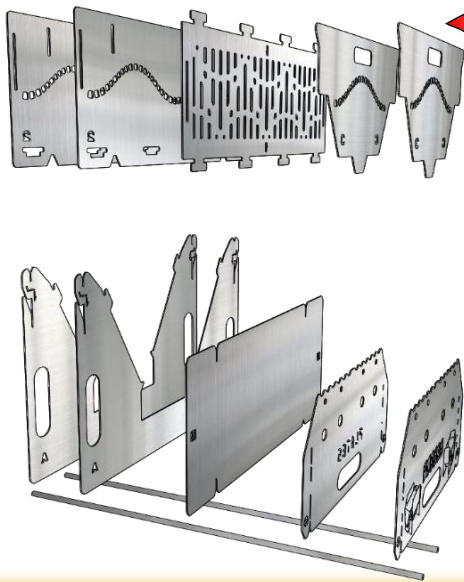

いいね
あたたか
いって

プレート 防災用 たき火台

PLATESプレートホームページ

plates Disaster prevention Fire stand
プレート 防災用たき火台

- ✓ 組立て式で、コンパクトに保管できる
Compact
- ✓ 組立かんたん、工具不要
Easy NO tool
- ✓ ステンレス製で、丈夫でピカピカ
Stainless Tough
- ✓ なべを載せて調理が可能 (ゴトク棒を標準装備)
Cookable
- ✓ 40cm以上の長いマキも入ります (サイドプレートを外します)
Long
- ✓ 30kgの耐荷重
Strong
- ✓ 収納袋も付属
Storage bag

組立簡単

※ (仕様は変わる場合があります)

キャンプや、アウトドアにも

キャンプ

BBQ

焼きイモ etc.

おすすめは YAHOO! JAPAN ショッピング にて、

たき火台本体スペック
寸法：45×45×35 cm
(組立時)
質量：7.7kg
材質：SUS430